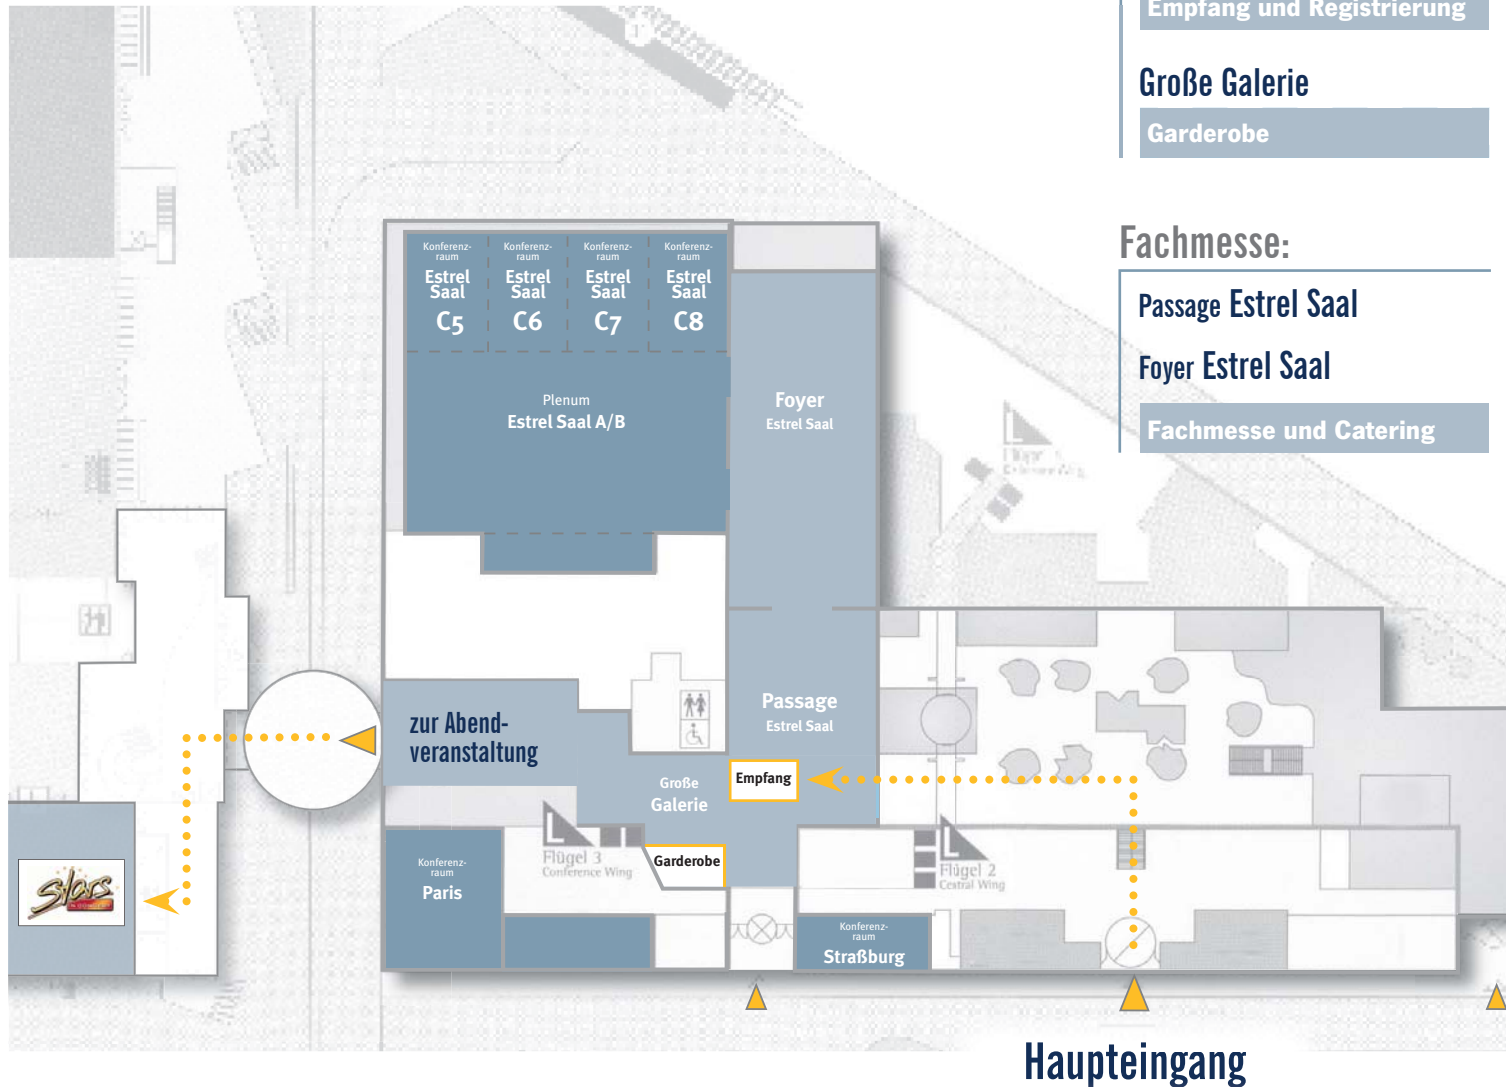

## Raumplan Estrel Hotel & Convention Center

### Empfangsbereich:

Passage Estrel Saal

Empfang und Registrierung

Große Galerie

Garderobe

### Fachmesse:

Passage Estrel Saal

Foyer Estrel Saal

Fachmesse und Catering

### Konferenzräume:

**ESTREL SAAL A/B**

Plenum: 13.10.2008

**Konferenzraum Paris**

Plenum: 14.10.2008

**Estrel Saal C5**

Training Made in Germany /  
Globalisierung

**Estrel Saal C6**